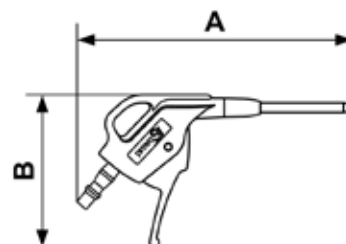

SOUFFLETTES PREVOS1 SUR PLAQUE - PROFIL BRITISH

Soufflette PREVOS1 équipée d'une
buse métallique
Profil : BRITISH

Force de soufflage 390 (G)	Débit à 6 bar 2.2 (bar)	Ø de passage (mm) 6 mm
--------------------------------------	-----------------------------------	----------------------------------

Référence	Débit à 6 bar (l/min)	Niveau sonore (dBA)	Longueur (m)	Ø de passage (mm)	Cote A (mm)	Cote B (mm)
BBG 06MTLP	330	89	0.104	6 mm	175	97